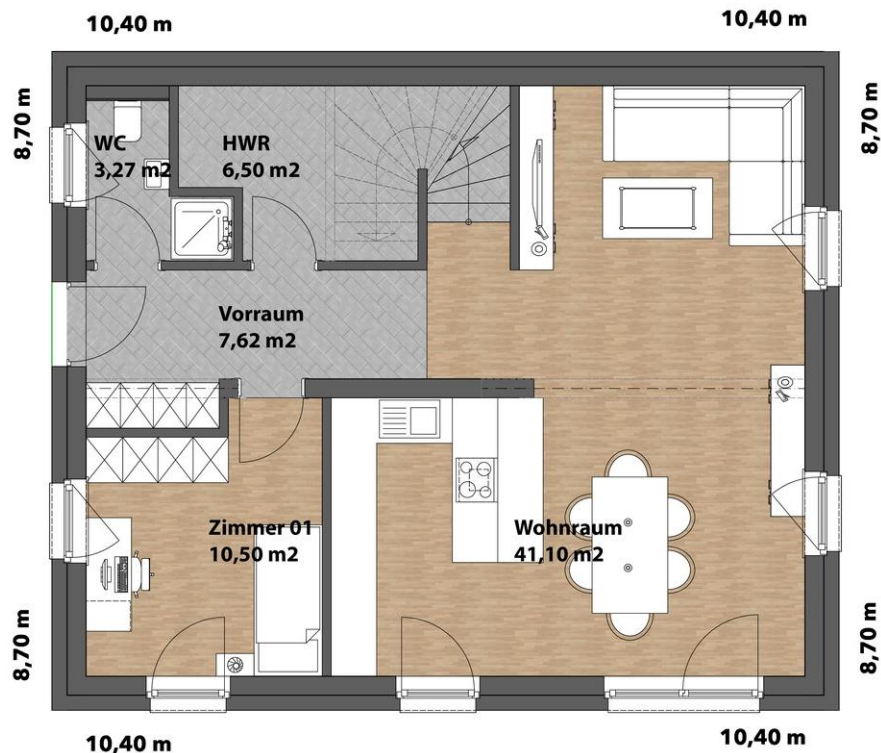

Wiener Straße 246, 2013 Göllersdorf | 02954/2217-400 | office@aichinger-fertighaus.com | www.aichinger-fertighaus.com

VARIANTE I

EG

OG

MÖGLICHE DACHFORMEN:

SATTELDACH | WALMDACH | PULTDACH | FLACHDACH

Abbildungen können Sonderwünsche enthalten!

Aichinger Hoch- und Tiefbau GmbH

VARIANTE II

EG

OG

MÖGLICHE DACHFORMEN:

SATTELDACH | WALMDACH | PULTDACH | FLACHDACH

Abbildungen können Sonderwünsche enthalten!

BAUMEISTER SEIT MEHR ALS 60 JAHREN