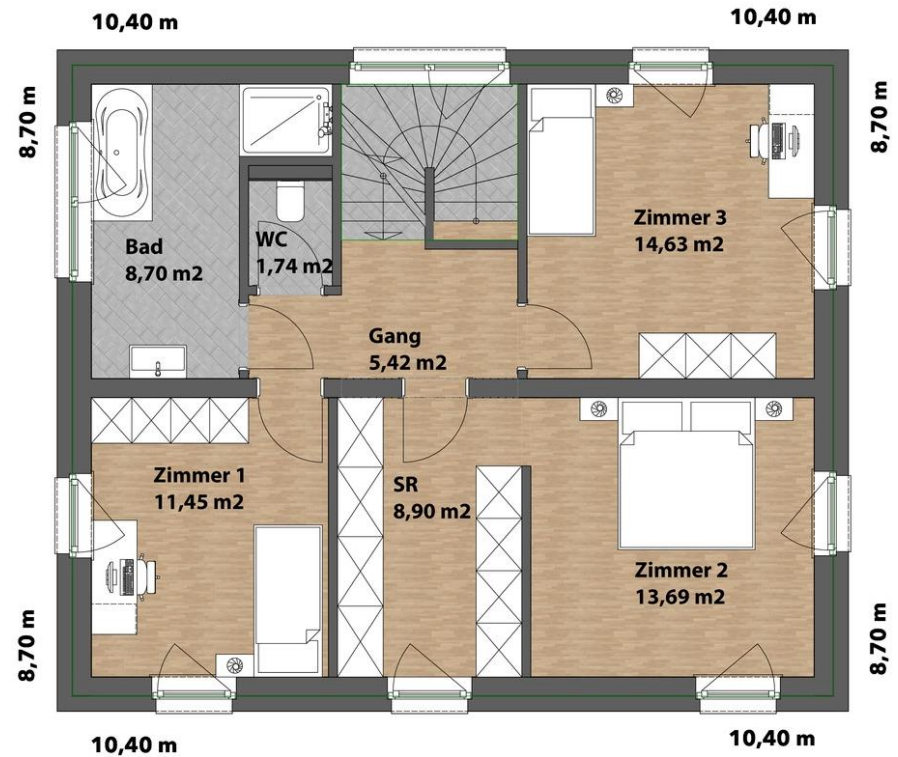

BAUMEISTER SEIT MEHR ALS 60 JAHREN

HOCH- U. TIEFBAU | EINFAMILIEN- & FERTIGHAUSBAU | PLANUNG | SANIERUNG | ERDBAU & SCHOTTERARBEITEN | BETONWERK | EIGENER FUHRPARK

Wiener Straße 246, 2013 Göllersdorf | 02954/2217-400 | office@aichinger-fertighaus.com | www.aichinger-fertighaus.com

VARIANTE I

EG

OG

MÖGLICHE DACHFORMEN:

SATTELDACH | WALMDACH | PULTDACH | FLACHDACH

Abbildungen können Sonderwünsche enthalten!

Aichinger Hoch- und Tiefbau GmbH