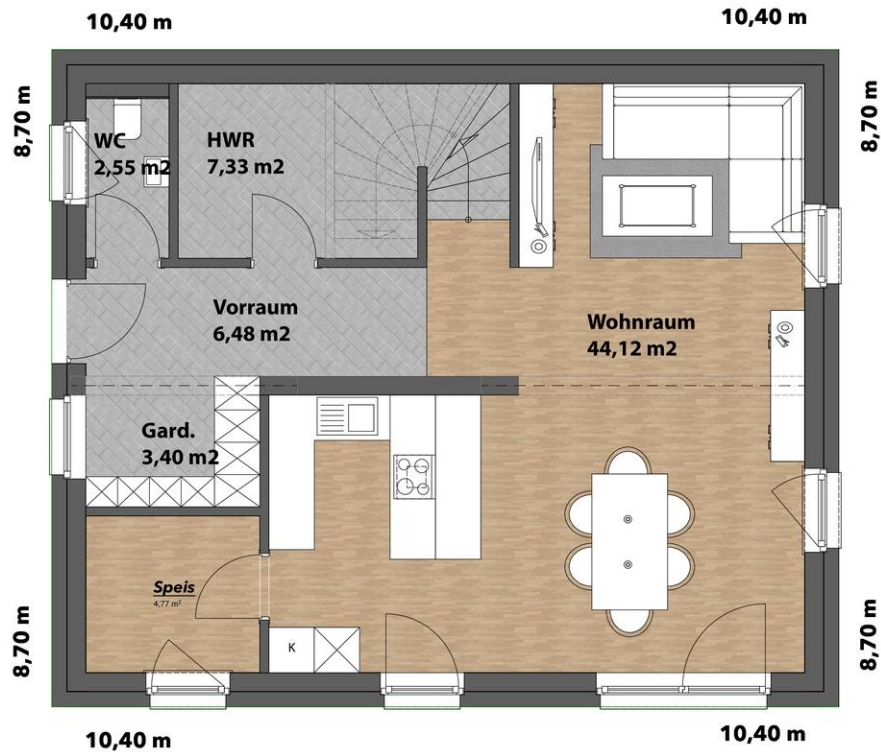

Wiener Straße 246, 2013 Göllersdorf | 02954/2217-400 | office@aichinger-fertighaus.com | www.aichinger-fertighaus.com

VARIANTE I

EG

OG

MÖGLICHE DACHFORMEN:

SATTELDACH | WALMDACH | PULTDACH | FLACHDACH

Abbildungen können Sonderwünsche enthalten!

Aichinger Hoch- und Tiefbau GmbH

VARIANTE II

EG

OG

MÖGLICHE DACHFORMEN:

SATTELDACH | WALMDACH | PULTDACH | FLACHDACH

Abbildungen können Sonderwünsche enthalten!

BAUMEISTER SEIT MEHR ALS 60 JAHREN