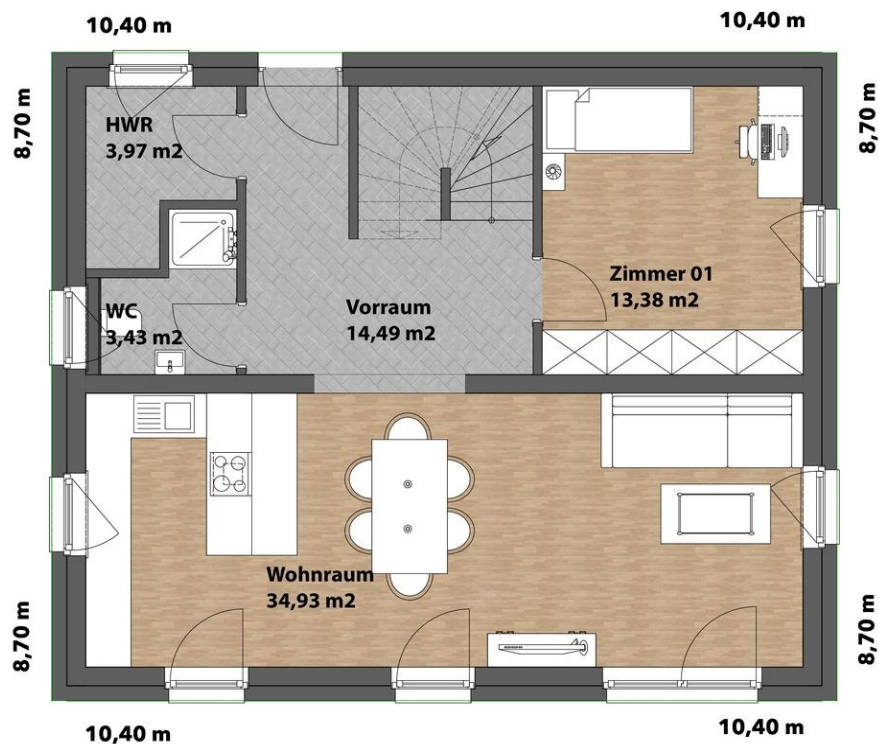

BAUMEISTER SEIT MEHR ALS 60 JAHREN

HOCH- U. TIEFBAU | EINFAMILIEN- & FERTIGHAUSBAU | PLANUNG | SANIERUNG | ERDBAU & SCHOTTERARBEITEN | BETONWERK | EIGENER FUHRPARK

Wiener Straße 246, 2013 Göllersdorf | 02954/2217-400 | office@aichinger-fertighaus.com | www.aichinger-fertighaus.com

VARIANTE III

EG