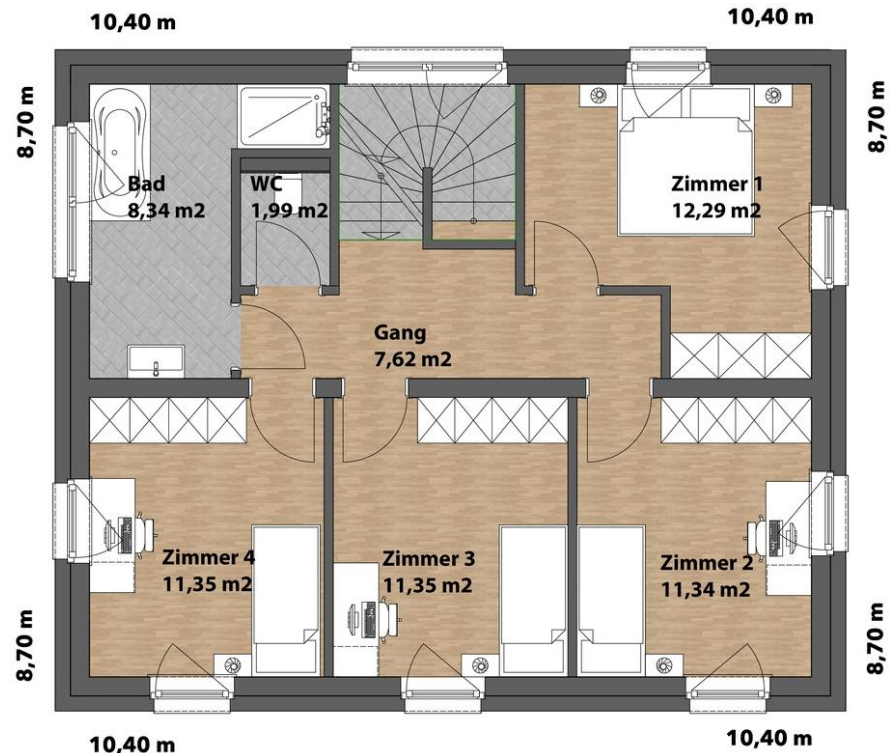

Aichinger Hoch- und Tiefbau GmbH

VARIANTE II

EG

OG

MÖGLICHE DACHFORMEN:

SATTELDACH | WALMDACH | PULTDACH | FLACHDACH

Abbildungen können Sonderwünsche enthalten!

BAUMEISTER SEIT MEHR ALS 60 JAHREN